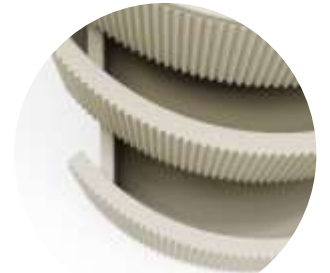

# Mesa de Cabeceira

MESA DE CABECEIRA  
**NUEVA**

**BRETON**

## Diferenciais:

- Tampo em vidro colorido ou espelho
- Corpo externo em MDF efeito cotelê revestido em couro
- Detalhes metálicos em fita latão

MESA DE CABECEIRA  
**NUEVA**

**BRETON**

 Estrutura em MDF efeito cotelê revestido em couro reconstituído. Tampo em vidro colorido ou espelho. Medidas especiais sob consulta.