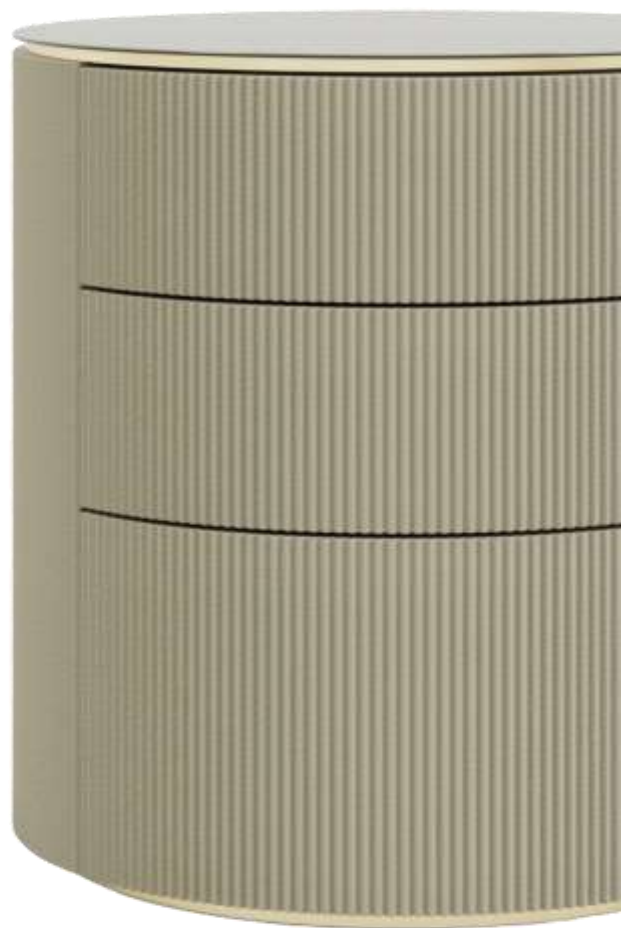

**BRETON**

MESA DE CABECEIRA  
**NUEVA**

MESA DE CABECEIRA  
**NUEVA**

**BRETON**

# Mesa de Cabeceira

MESA DE CABECEIRA  
**NUEVA**

**BRETON**

## Diferenciais:

- Tampo em vidro colorido ou espelho
- Corpo externo em MDF efeito cotelê revestido em couro
- Detalhes metálicos em fita latão

MESA DE CABECEIRA  
**NUEVA**

**BRETON**

 Estrutura em MDF efeito cotelê revestido em couro reconstituído. Tampo em vidro colorido ou espelho. Medidas especiais sob consulta.