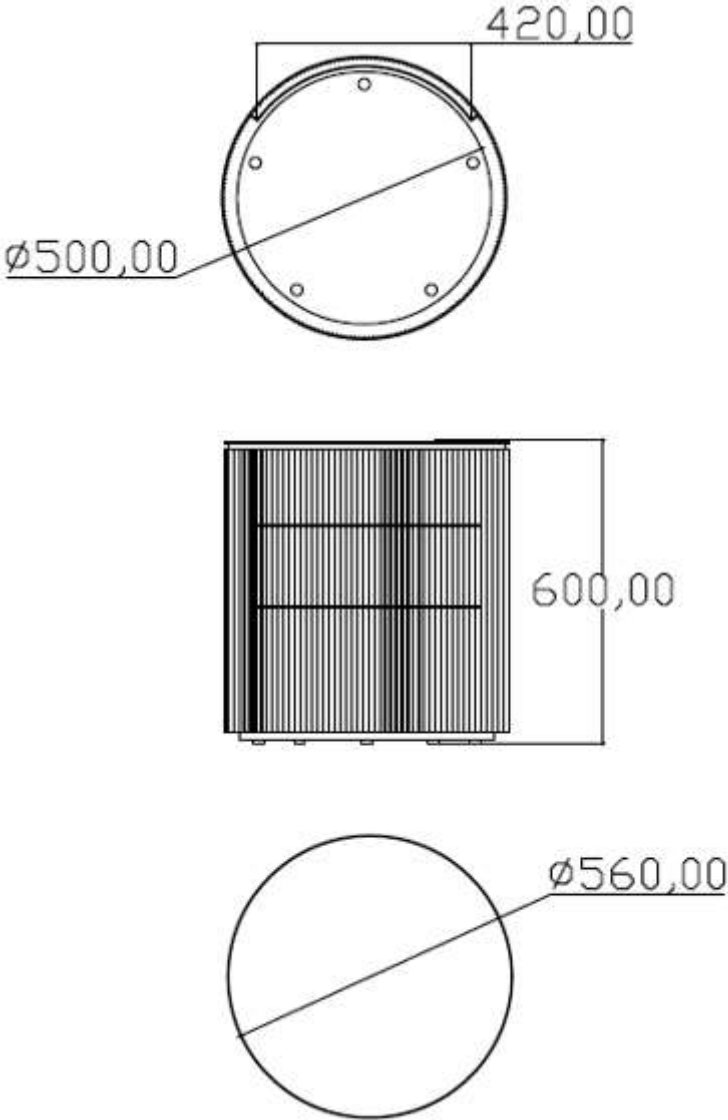

**BRETON**

MESA DE CABECEIRA  
**NUEVA**

MESA DE CABECEIRA  
**NUEVA**

**BRETON**

# Mesa de Cabeceira

MESA DE CABECEIRA  
**NUEVA**

**BRETON**

## Diferenciais:

- Tampo em vidro colorido ou espelho
- Corpo externo em MDF efeito cotelê revestido em couro
- Detalhes metálicos em fita latão

MESA DE CABECEIRA  
**NUEVA**

**BRETON**

 Estrutura em MDF efeito cotelê revestido em couro reconstituído. Tampo em vidro colorido ou espelho. Medidas especiais sob consulta.